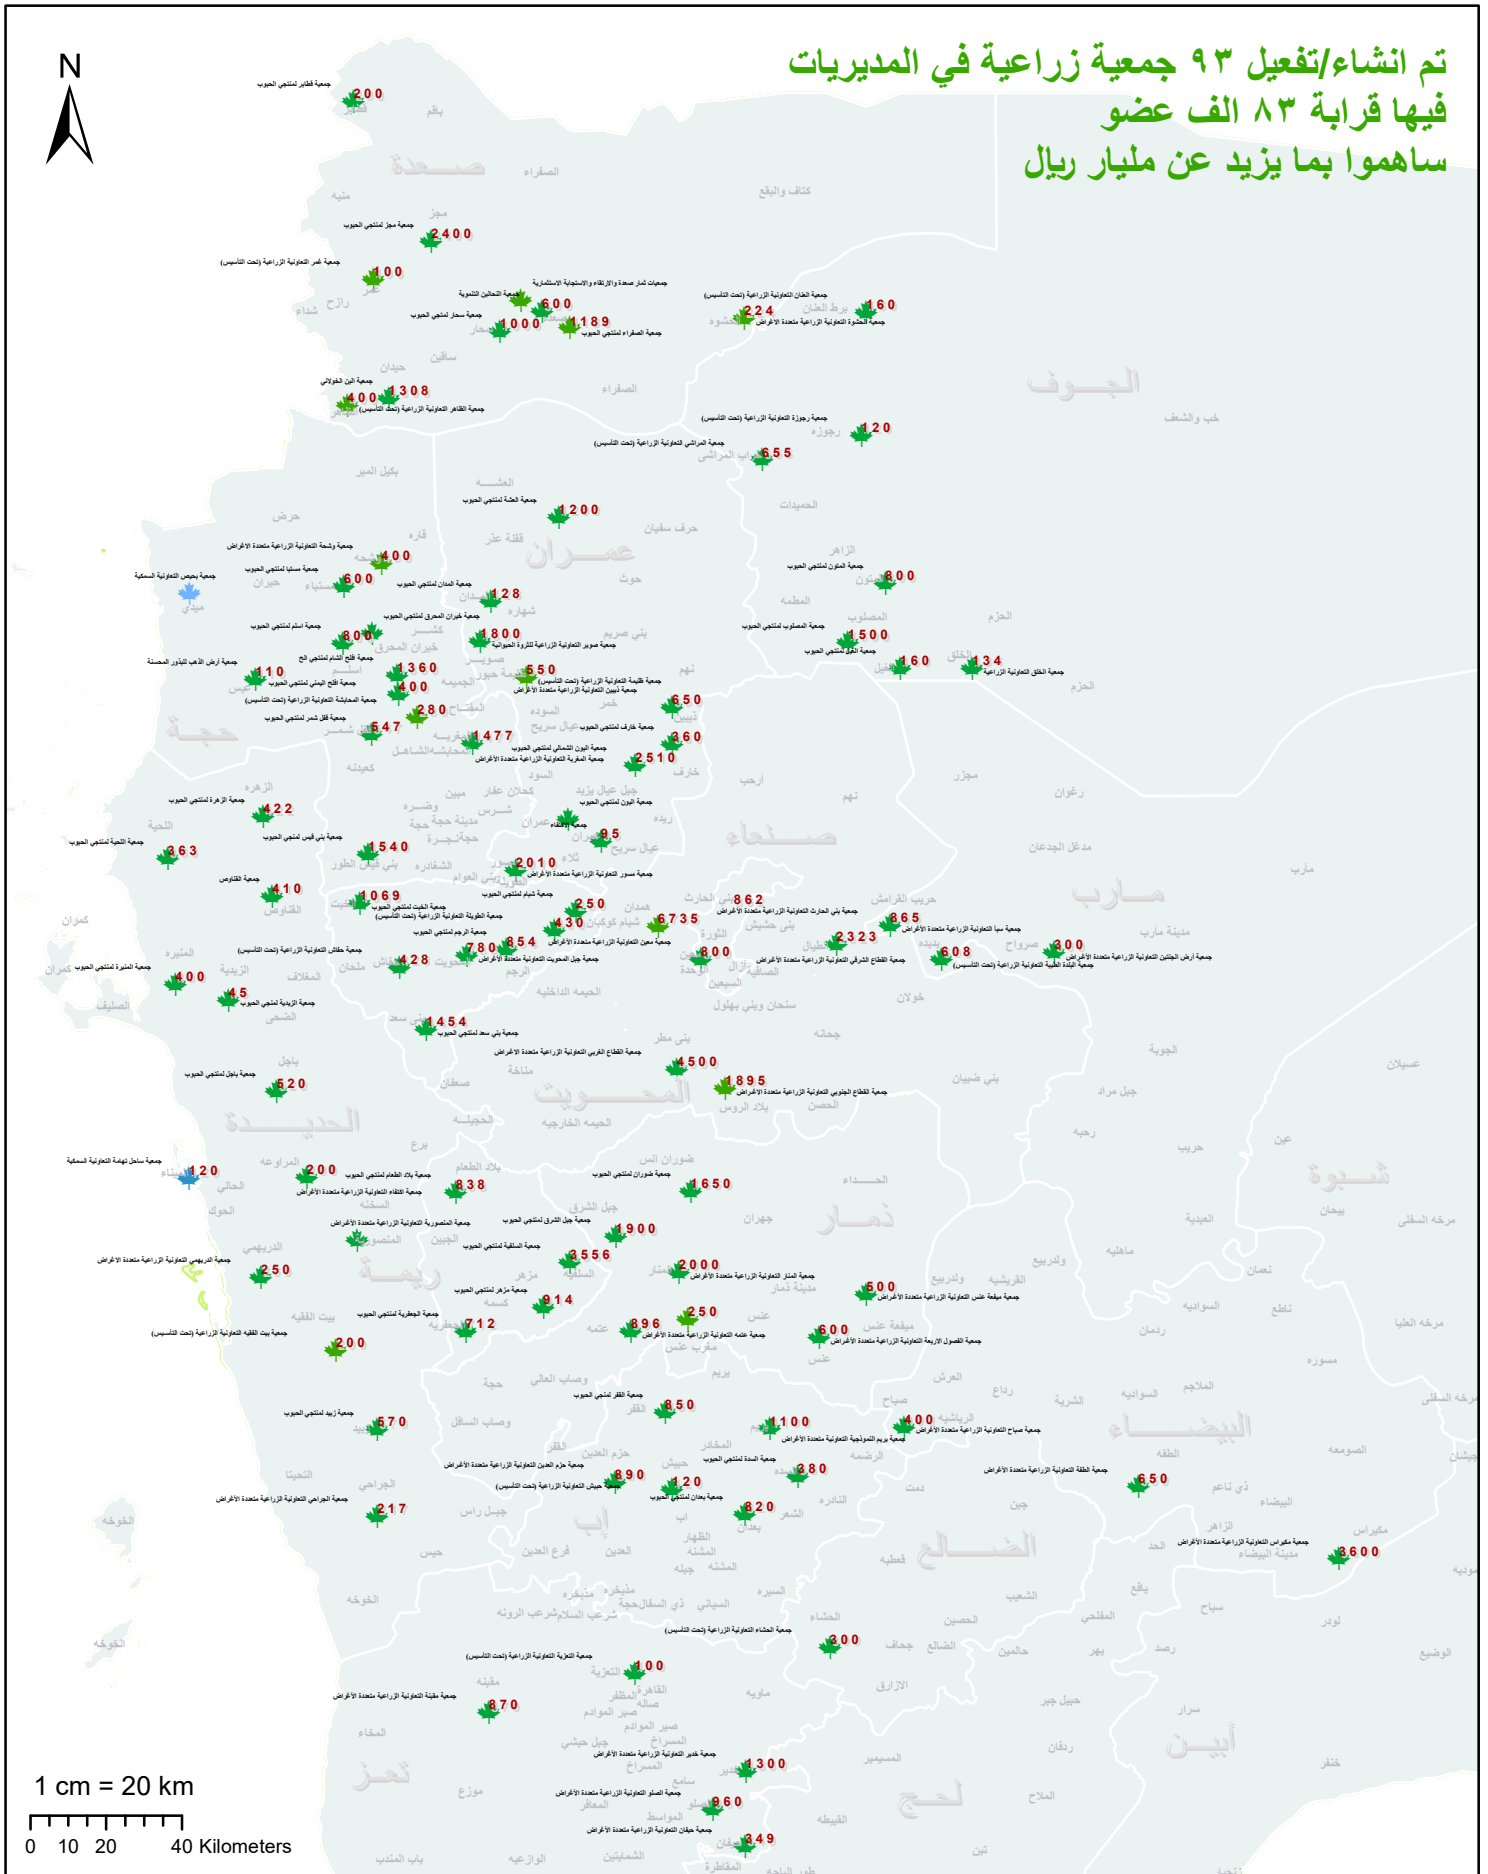

تم انشاء/تفعيل ٩٣ جمعية زراعية في المديرية فيها قرابة ٨٣ الف عضو ساهموا بما يزيد عن مليار ريال

الجمعيات الزراعية التي تم انشائها او تفعيلها خلال الثورة الزراعية

هذا العمل تم بالاشراكة بين عدد من الشركاء الحكوميين وغير الحكوميين ، مثل اللجنة الزراعية والمعمكية العليا ووزارة الزراعة والري ووزارة الإدارة المحلية ووزارة الشؤون الاجتماعية والعمل ومؤسسة بنين التنمية والاتحاد التعاوني الزراعي

تم خلال الفترة من أغسطس ٢٠٢١ إلى سبتمبر ٢٠٢٢ انشاء وتفعيل ٩٣ جمعية تعاونية زراعية ، حيث تم التركيز على انشاء جمعية لكل مديرية خلال هذه الفترة بغرض تمكينها مؤسسيا واقتصاديا، من اجل ان تتمكن لاحقا مع السلطة المحلية من انشاء جمعيات على مستوى العزل ضمنت هذه الجمعيات قرابة ٩٣الف عضو، ساهموا بما يزيد عن مليار ريال. ومزال العمل مستمرا لإنشاء